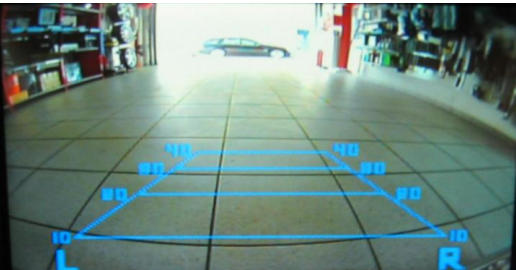

PORSCHE

Jetzt **Rückfahrkamera für Ihren Cayenne** nachrüsten !!

- ✓ Komplettangebot inklusive aller Montagearbeiten am Fahrzeug
- ✓ Video Interface mit vollautomatischer Bild- Aufschaltung bei eingelegtem Rückwärtsgang auf Originalmonitor
- ✓ Farbige Rückfahrkamera mit Weitwinkelobjektiv und korrekter Spiegelung, teilweise mit Abstandsanzeige