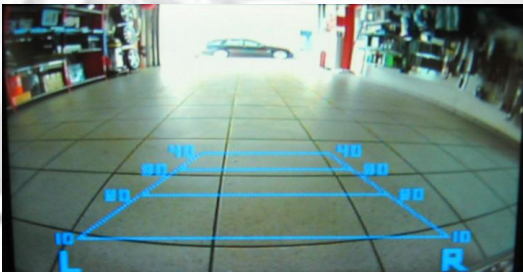

# Audi A4 – A5 – A6 – A8 – Q5 – Q7

Jetzt **Rückfahrkamera für Ihren Audi** nachrüsten !!

Für alle Fahrzeuge mit MMI High - 2G und 3G

- ✓ Komplettangebot inklusive aller Montagearbeiten am Fahrzeug
- ✓ Video Interface mit vollautomatischer Bild- Aufschtaltung bei eingelegtem Rückwärtsgang auf Originalmonitor
- ✓ Farbige Rückfahrkamera mit Weitwinkelobjektiv und korrekter Spiegelung, teilweise mit Abstands-anzeige