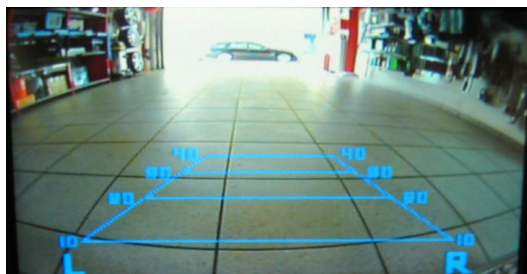

BMW 1er – 3er – 5er – 6er – X3 – X5

Jetzt **Rückfahrkamera für Ihren BMW** nachrüsten !!

- ✓ Komplettangebot inklusive aller Montagearbeiten am Fahrzeug
- ✓ Video Interface mit vollautomatischer Bild- Aufschaltung bei eingelegtem Rückwärtsgang auf Originalmonitor
- ✓ Farbige Rückfahrkamera mit Weitwinkelobjektiv und korrekter Spiegelung, teilweise mit Abstands-anzeige

Komplettpreis Endkunden Set Angebot
sFr. 1'898.--

Materiellieferung ohne Montagearbeiten auf Anfrage möglich. Ihre Fragen beantwortet Ihnen gerne, Herr Reto Campell. Tel 056 282 26 82

Für den Umbau benötigen wir Ihr Fahrzeug 1 -2 Arbeitstage. Termin nach Vereinbarung.
Gegen einen geringen Kostenbeitrag, holen wir Ihr Fahrzeug auch gerne bei Ihnen vor Ort ab.